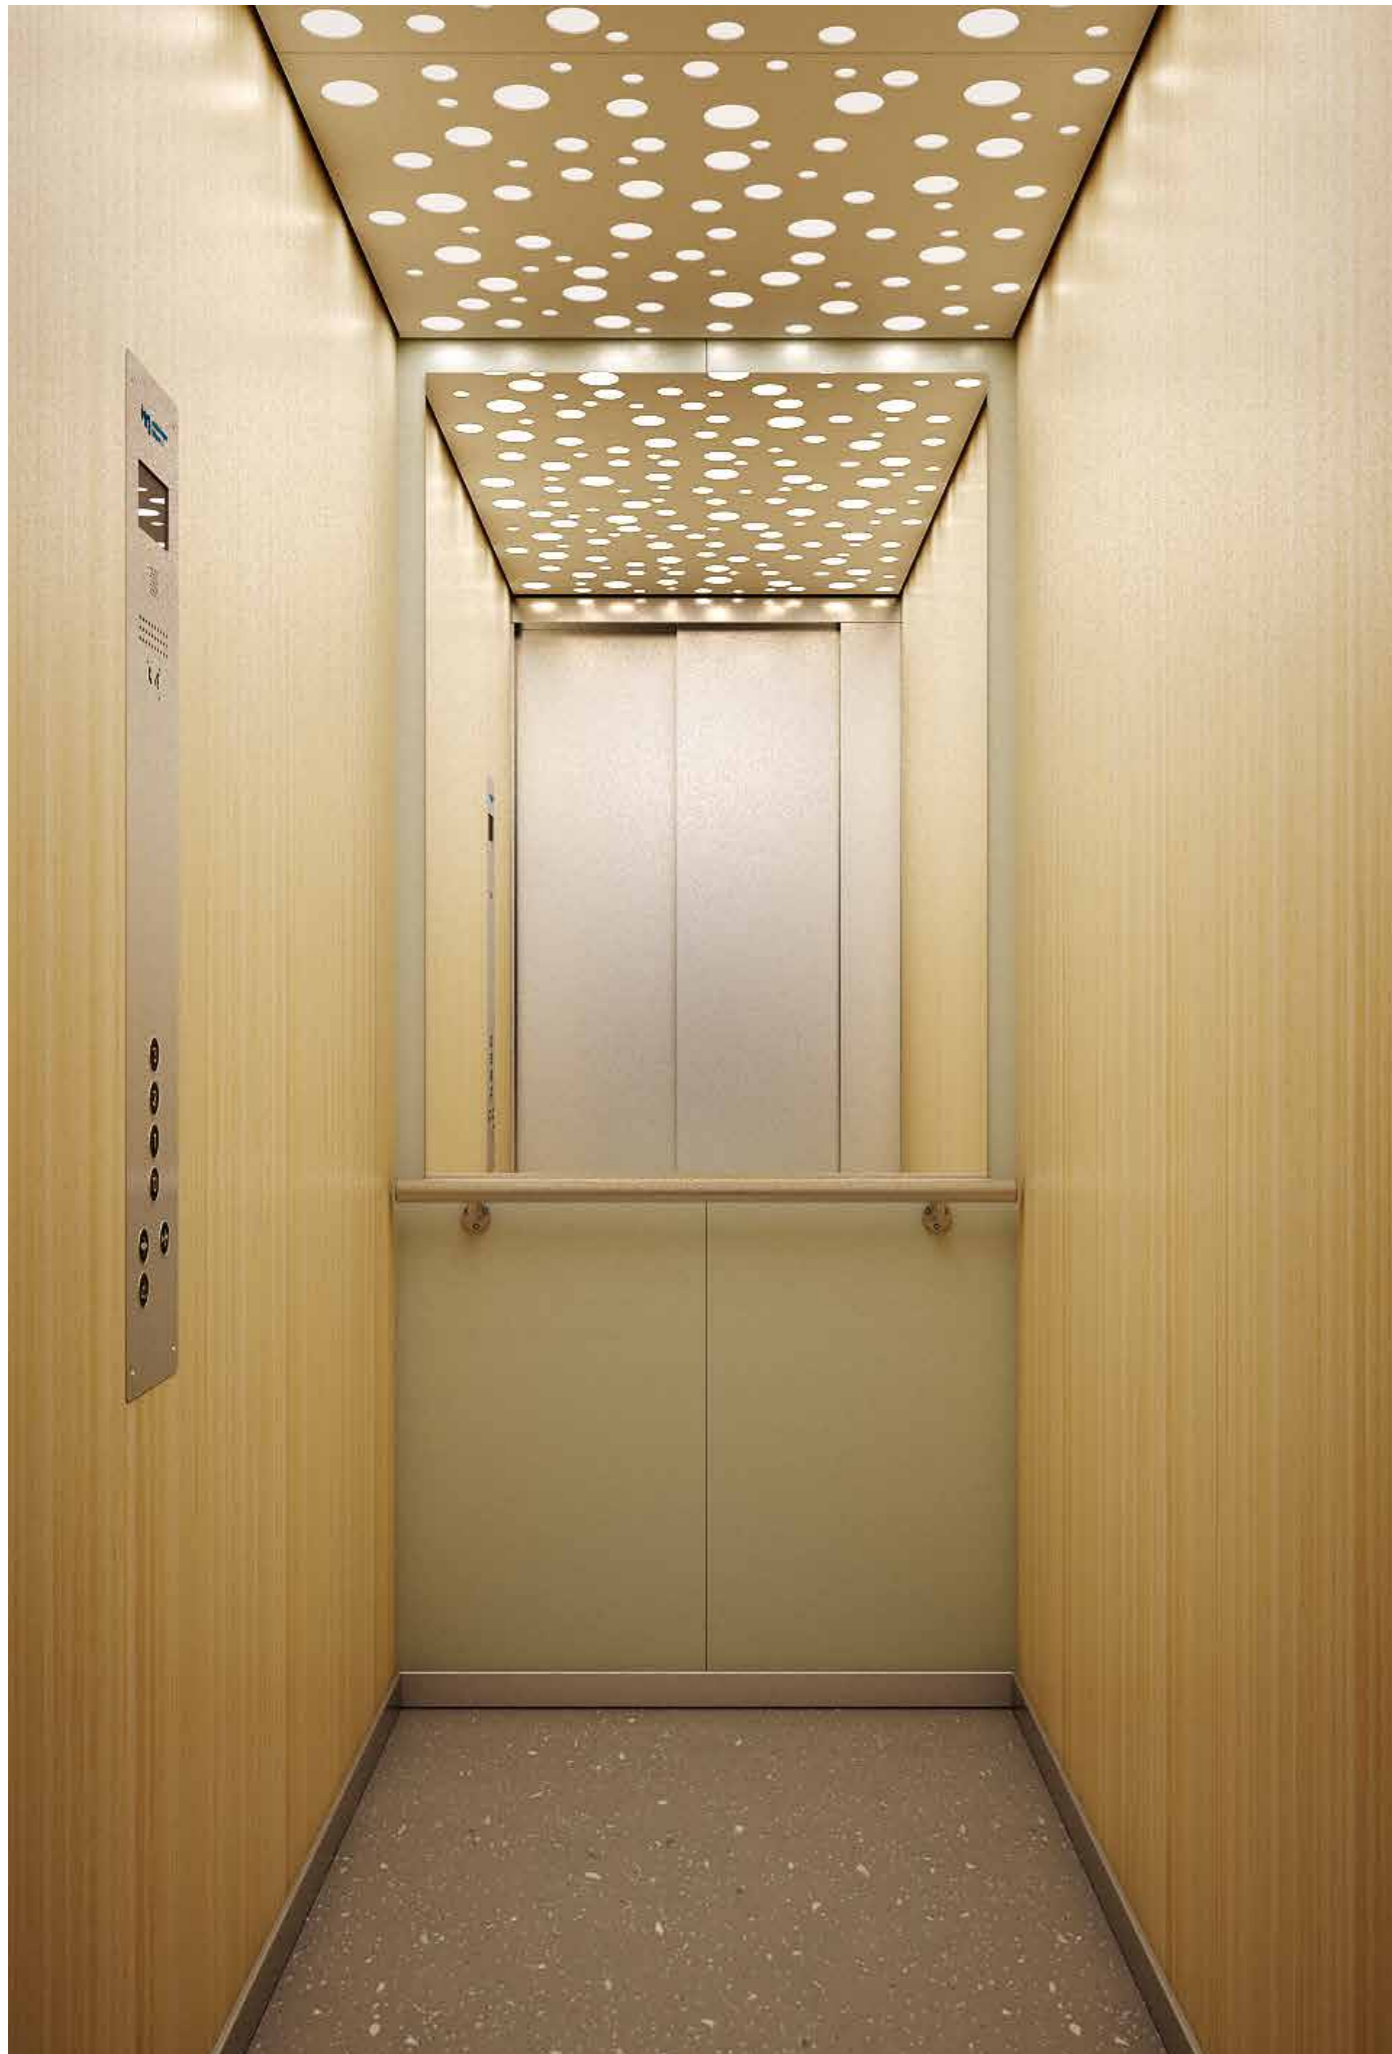

>> wanden

>> verlichting / plafond

>> vloer

>> standaarduitrusting

Tot de standaarduitrusting behoort:

- een tableau (in de cabine en op de verdiepingen) uitgevoerd in hoogwaardig roestvast staal, voorzien van duurzame knoppen en een tft scherm,
- een roestvast stalen leuning gemonteerd op de achterwand,
- een spiegel op halve hoogte.

>> leuning

>> etagetableau

>> cabinetableau

>> spiegel