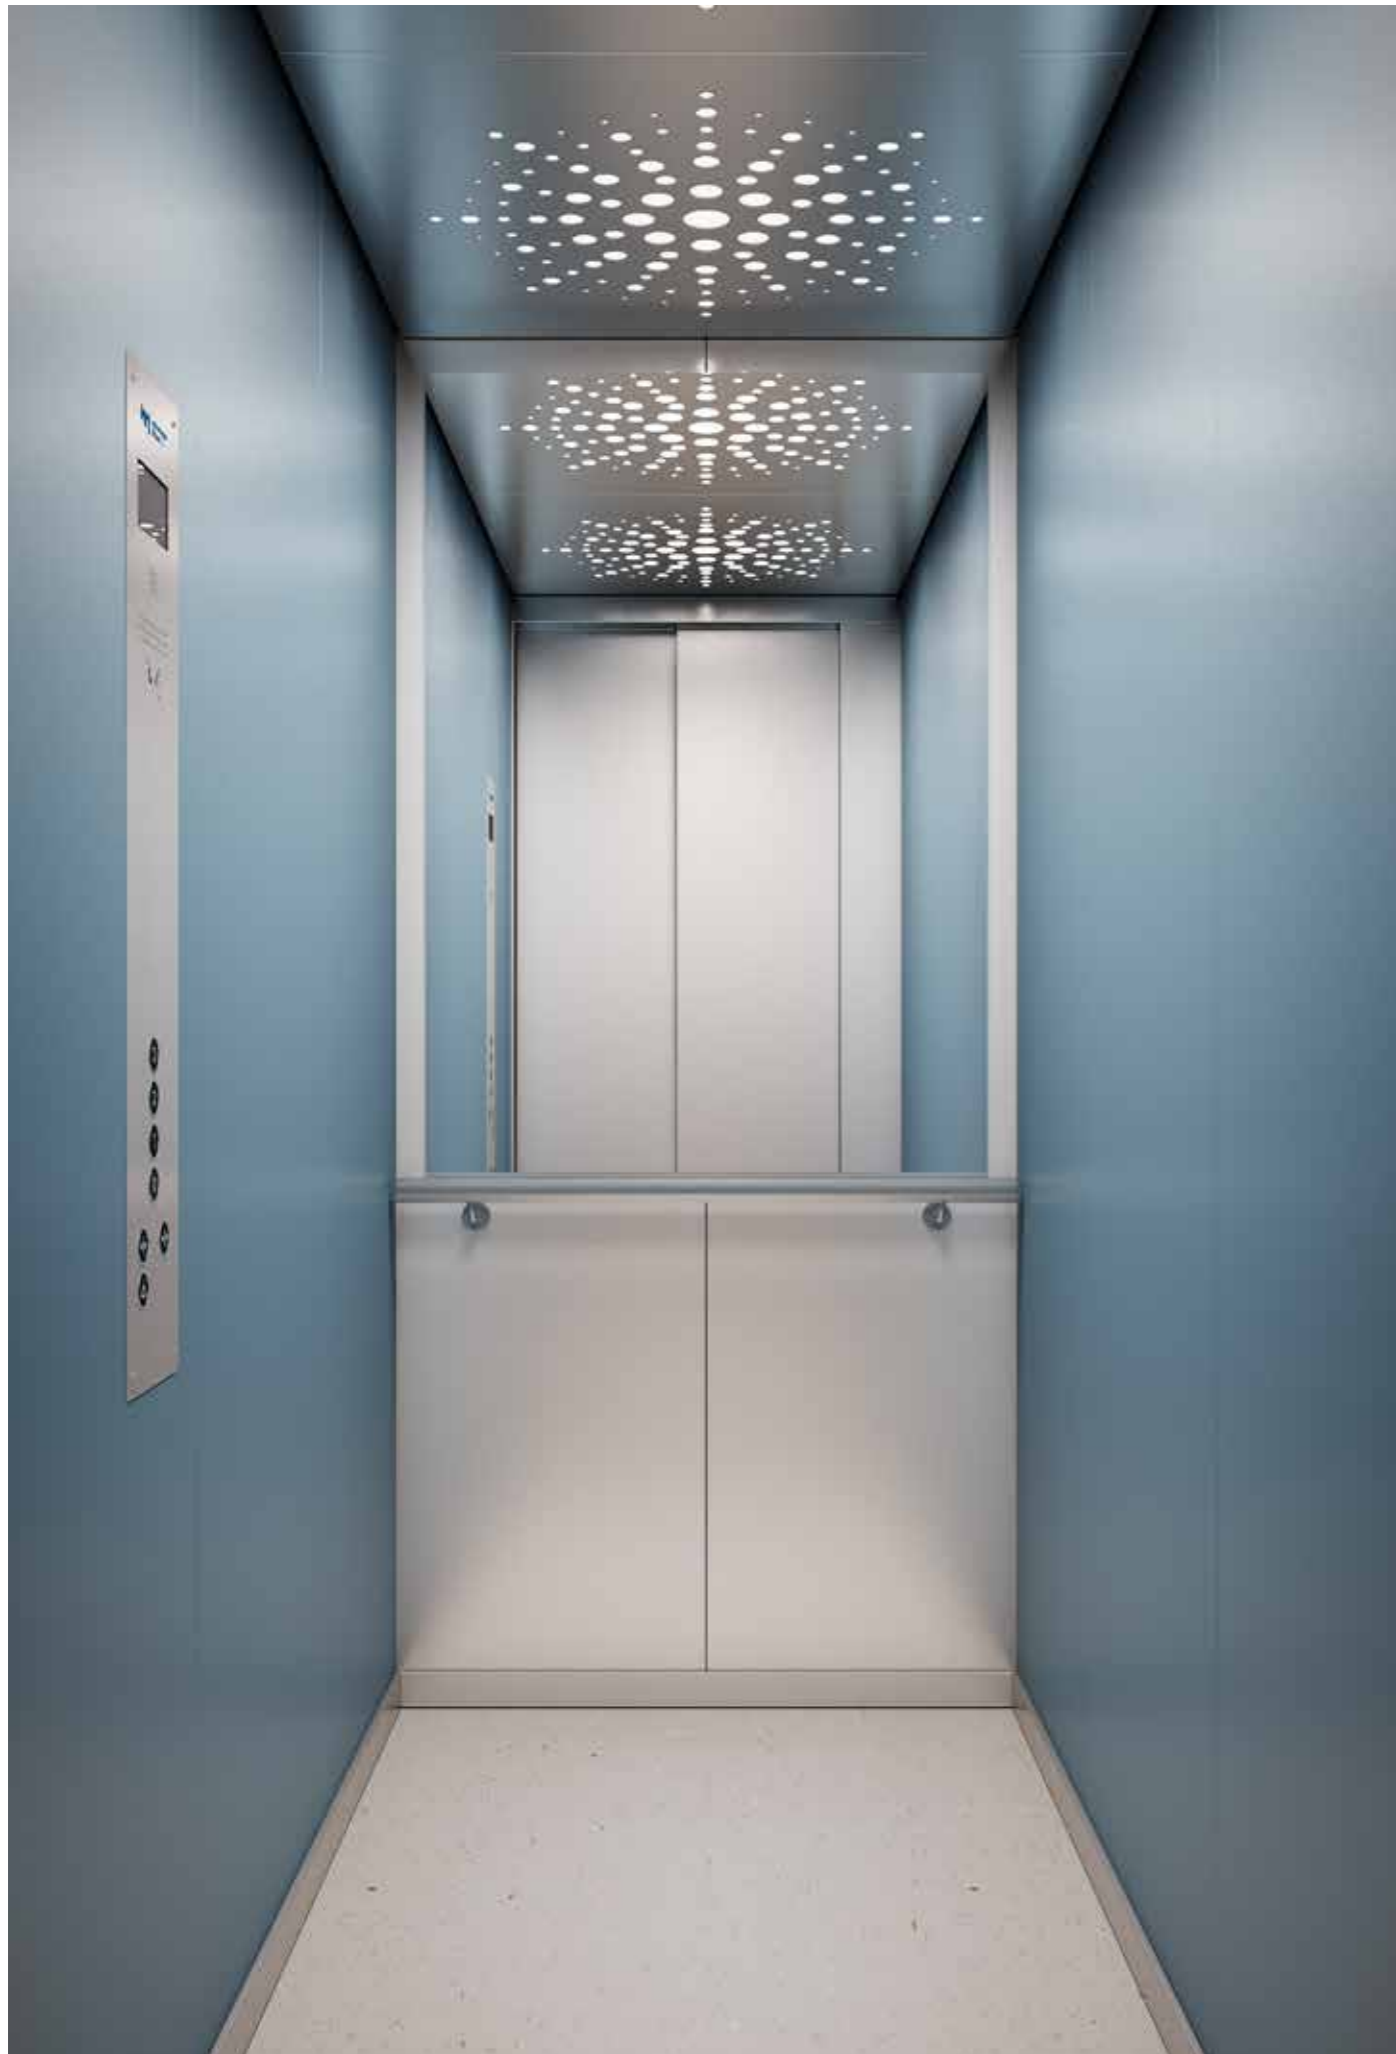

Ontdek het design
van de

BLUE MASTER

Configureer je favoriete **Blue Master**.

>> wanden

>> verlichting / plafond

>> vloer

>> standaarduitrusting

De cabine kan bekleed worden in een warme houtlook of met een kleurrijk laminaat. Een waaier aan plafondontwerpen met LED-verlichting en sprankelende vloerdesigns zorgt voor een verrassende look. Het bedieningspaneel wordt discreet geïntegreerd in de cabine. Dit is wat wij verstaan onder elegantie tot in de puntjes.

>> wanden

>> verlichting / plafond

>> vloer

>> standaarduitrusting

De Blue Master is verkrijgbaar in zowel unicolor als in bicolor uitvoering.

De Blue Master kan bekleed worden in een warme houtlook, met kleurrijk laminaat, dan wel in roestvast staal. Kies een bekleding voor het gehele cabine-interieur, of varieer tussen zij-en achterwanden voor een groter contrast. Geheel naar uw wensen.

Het plafond in de cabine is verkrijgbaar in een gepoedercoat Polar White uitvoering of in hoogwaardig roestvast staal.

>> wanden

>> verlichting / plafond

>> vloer

>> standaarduitrusting

Een waaier aan sprankelende designs.

- een tableau (in de cabine en op de verdiepingen) uitgevoerd in hoogwaardig roestvast staal, voorzien van duurzame knoppen en een tft scherm,
- een roestvast stalen leuning gemonteerd op de achterwand,
- een spiegel op halve hoogte.