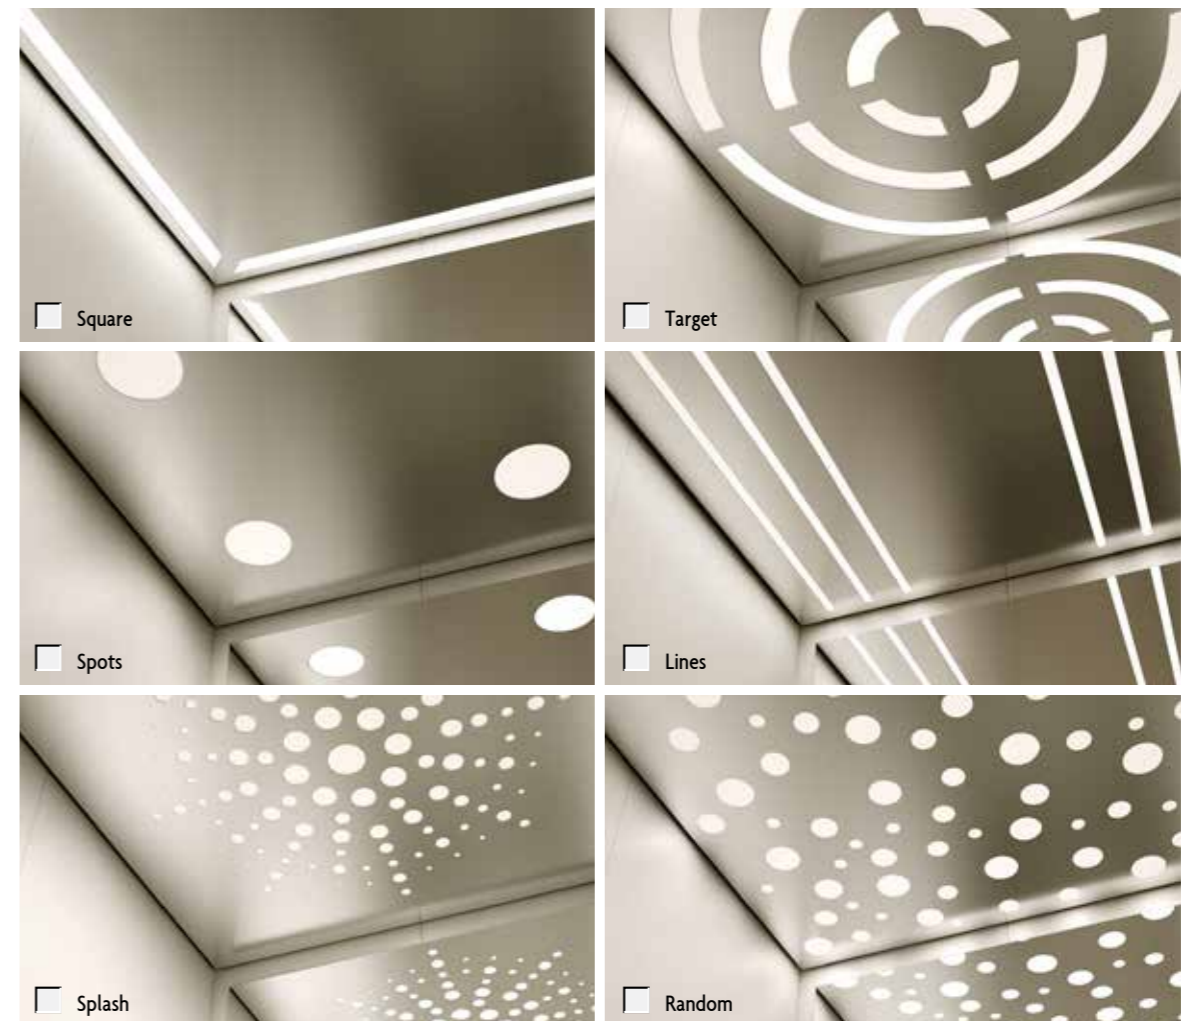

Ontdek het design
van de

BLUE MASTER

Configureer je favoriete **Blue Master**.

>> wanden

>> verlichting / plafond

>> vloer

>> standaarduitrusting

De cabine kan bekleed worden in een warme houtlook of met een kleurrijk laminaat. Een waaier aan plafondontwerpen met LED-verlichting en sprankelende vloerdesigns zorgt voor een verrassende look. Het bedieningspaneel wordt discreet geïntegreerd in de cabine. Dit is wat wij verstaan onder elegantie tot in de puntjes.

>> wanden

>> verlichting / plafond

>> vloer

>> standaarduitrusting

De Blue Master is verkrijgbaar in zowel unicolor als in bicolor uitvoering.

De Blue Master kan bekleed worden in een warme houtlook, met kleurrijk laminaat, dan wel in roestvast staal. Kies een bekleding voor het gehele cabine-interieur, of varieer tussen zij-en achterwanden voor een groter contrast. Geheel naar uw wensen.

Het plafond in de cabine is verkrijgbaar in een gepoedercoat Polar White uitvoering of in hoogwaardig roestvast staal.

>> wanden

>> verlichting / plafond

>> vloer

>> standaarduitrusting

Een waaier aan sprankelende designs.

- een tableau (in de cabine en op de verdiepingen) uitgevoerd in hoogwaardig roestvast staal, voorzien van duurzame knoppen en een tft scherm,
- een roestvast stalen leuning gemonteerd op de achterwand,
- een spiegel op halve hoogte.